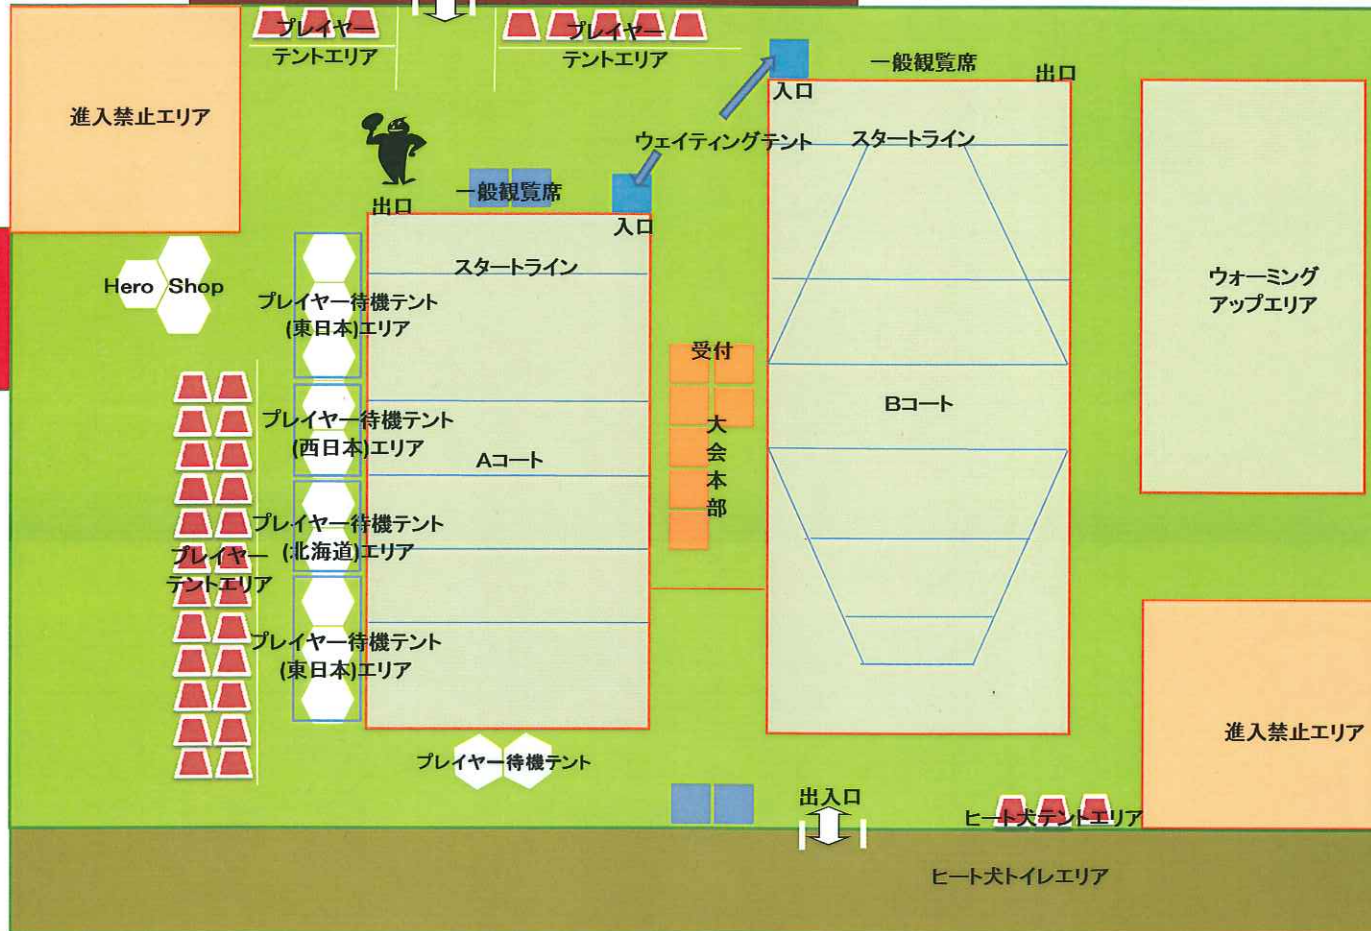

A.W.I.-JAPAN Final フィールドレイアウト

スタッフ駐車場

プレイヤー駐車場

プレイヤー駐車場
Dogトイレエリア

出入口

トイレ

トイレ

スタッフ駐車場

進入禁止エリア

道路